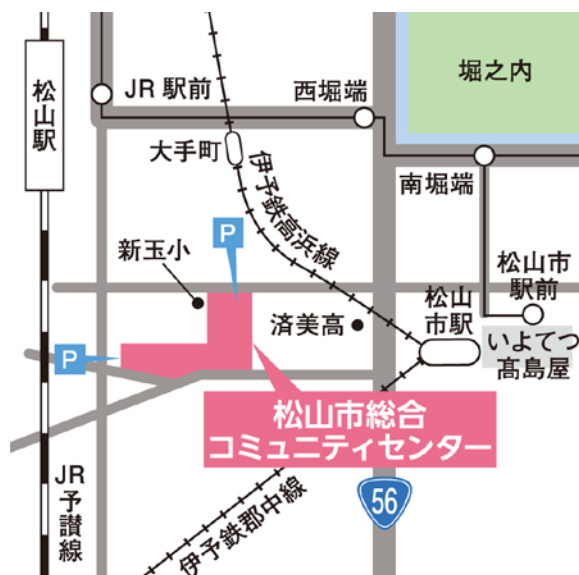

《 会場案内 》

「松山市総合コミュニティセンター」大会議室 3階

〒790-0012 愛媛県松山市湊町7丁目5番地 電話 089-921-8222

松山市総合コミュニティセンターへのアクセス方法

松山市駅から 伊予鉄バス（JR 松山駅前行）約3分 松山コミュニティセンター前で下車

JR 松山駅から 伊予鉄バス（久米駅前行）約2分 松山コミュニティセンター前で下車

伊予鉄電車 高浜線（大手町駅）から徒歩約7分

一般駐車場

体育館地下駐車場（東駐車場） **95台**（3,087平方メートル／身障者用2台）

企画展示ホール駐車場（西駐車場） **149台**（5,803平方メートル／身障者用2台）

時間 8:00～22:15

料金

平日（月※3～金）	100円／90分
土・日・祝日	100円／60分
西駐車場に限り1回あたり上限額	500円