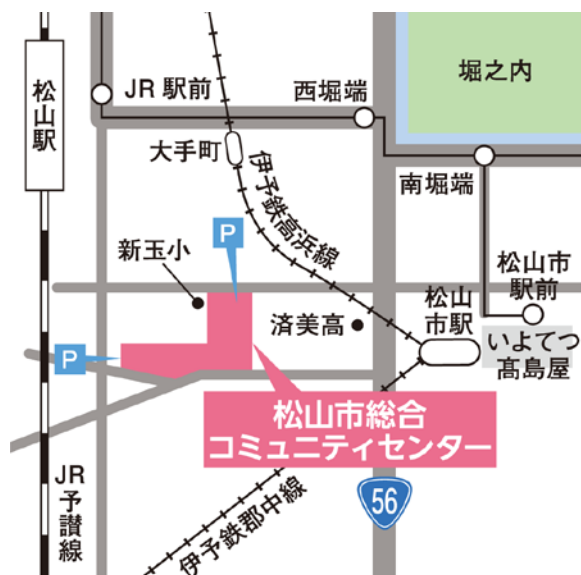

《 会場案内 》

「松山市総合コミュニティセンター」大会議室 3階

〒790-0012 愛媛県松山市湊町7丁目5番地 電話 089-921-8222

松山市総合コミュニティセンターへのアクセス方法

松山市駅から 伊予鉄バス（JR 松山駅前行）約3分 松山コミュニティセンター前で下車

JR 松山駅から 伊予鉄バス（久米駅前行）約2分 松山コミュニティセンター前で下車

伊予鉄電車 高浜線（大手町駅）から徒歩約7分

一般駐車場

体育館地下駐車場（東駐車場） **95台**（3,087平方メートル／身障者用2台）

企画展示ホール駐車場（西駐車場） **149台**（5,803平方メートル／身障者用2台）

時間 8:00～22:15

料金

平日（月※3～金）	100円／90分
土・日・祝日	100円／60分
西駐車場に限り1回あたり上限額	500円